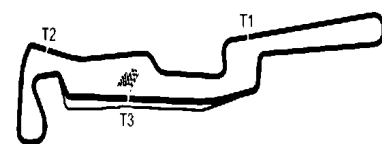

TROFEO MOTO VARANO 2013 - ROUND 3 SIDECAR

TABELLONE GIRI GARA

POS	GRI	1	2	3	4	5	6	7	8
1.		1	1	1	1	1	1	1	1
2.		78	78	78	78	78	78	78	78
3.		3	3	3	3	3	3	3	3
4.		25	25	46	46	46	46	46	46
5.		46	46	25	25	25	915	915	
6.		915	999	999	999	915	915	25	25
7.		999	915	915	915	999			