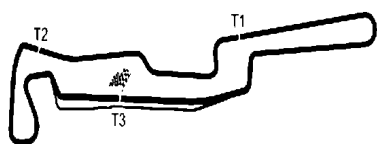

TROFEO MOTO VARANO 2013 - ROUND 3 SIDECAR

TABELLONE GIRI GARA

POS	GRI	1	2	3	4	5	6	7	8
1.		1	1	1	1	1	1	1	1
2.		78	78	78	78	78	78	78	78
3.		3	3	3	3	3	3	3	3
4.		25	25	46	46	46	46	46	46
5.		46	46	25	25	25	915	915	
6.		915	999	999	999	915	915	25	25
7.		999	915	915	915	999			